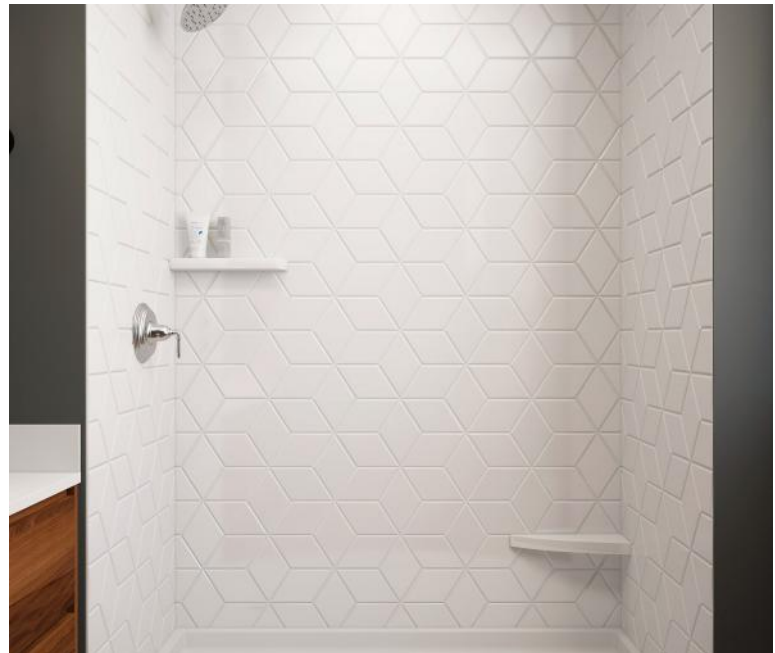

#### COLORS

ALMOND 7800

BONE 7670

CREAM 7400

IVORY 7300

WHITE 2250

LIGHT GRAY 7256

PUTTY 7000